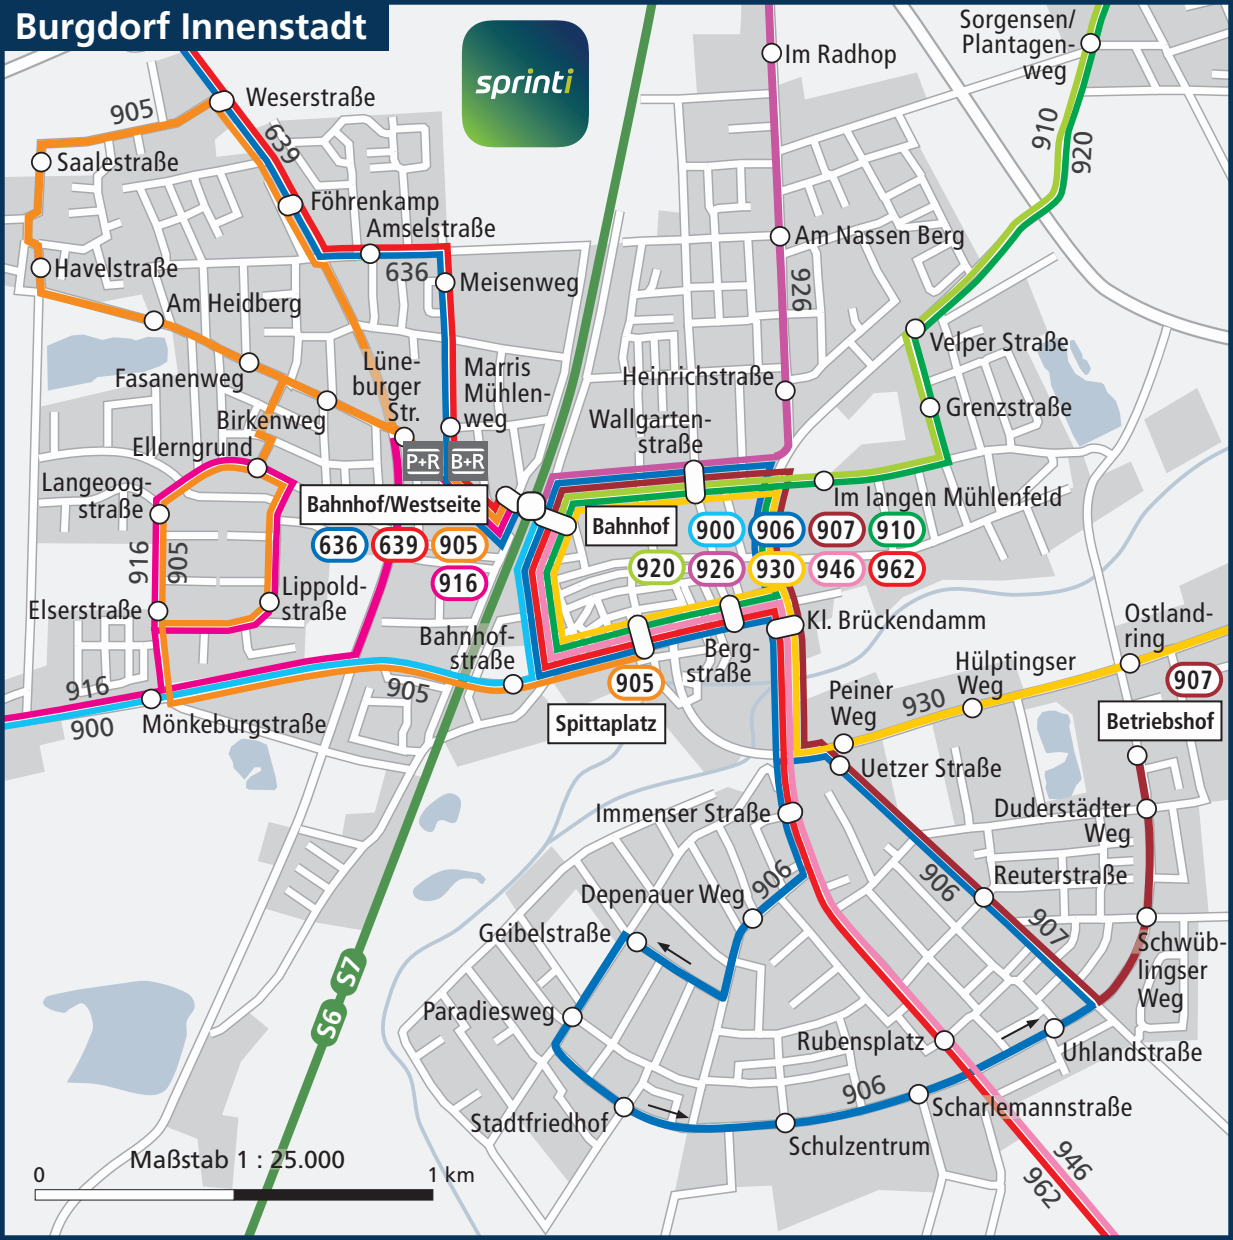

# Burgdorf Innenstadt

0 Maßstab 1 : 25.000 1 km