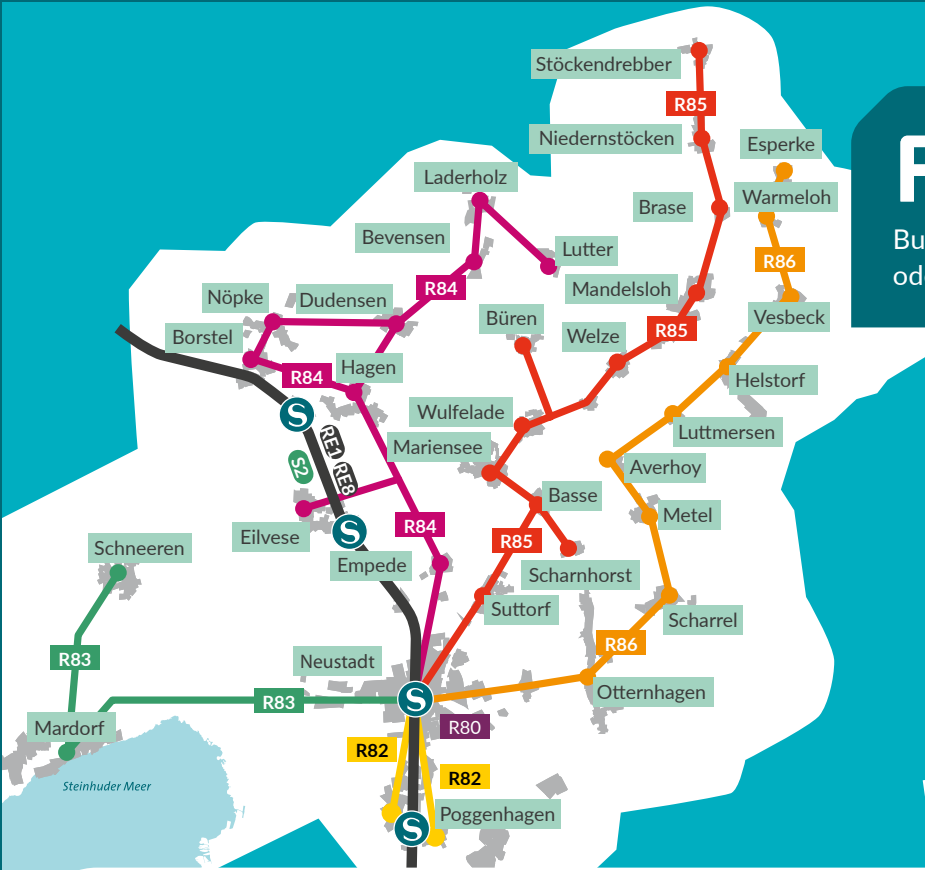

Rufbus

Buchung unter 05032 809-300
oder regiobus.de/rufbus-buchen

Ohne Aufpreis,
nur gültige Fahrkarte
des GVH notwendig!

Rufbus Neustadt

Der Rufbus Neustadt ergänzt abends und am Wochenende den Linienverkehr in Neustadt.

Der Rufbus fährt jedoch nur, wenn Sie Ihren Fahrtwunsch rechtzeitig vor Fahrtbeginn telefonisch unter **05032 809-300** oder online unter www.regiobus.de/rufbus-buchen anmelden. Der Rufbus holt Sie an Ihrer Haltestelle ab und bringt Sie schnell und sicher zum gewünschten Ziel. Bei Fahrten ab **Neustadt/ Bahnhof (ZOB)** können Sie Ihren Fahrtwunsch auch direkt beim Fahrpersonal im Bus anmelden,

denn zu den möglichen Abfahrtszeiten steht das Fahrzeug bereits am Bahnhof bereit. Dem Übersichtsplan können Sie die einzelnen Routen des Rufbusses entnehmen.

Die Abfahrts- und Voranmeldezeiten entnehmen Sie bitte den Fahrplänen der Linie 820, 831, 840, 850, 860, 870 und dem Fahrplan des Rufbusses im Stadtverkehr.

www.regiobus.de

regiobus
hier und nah