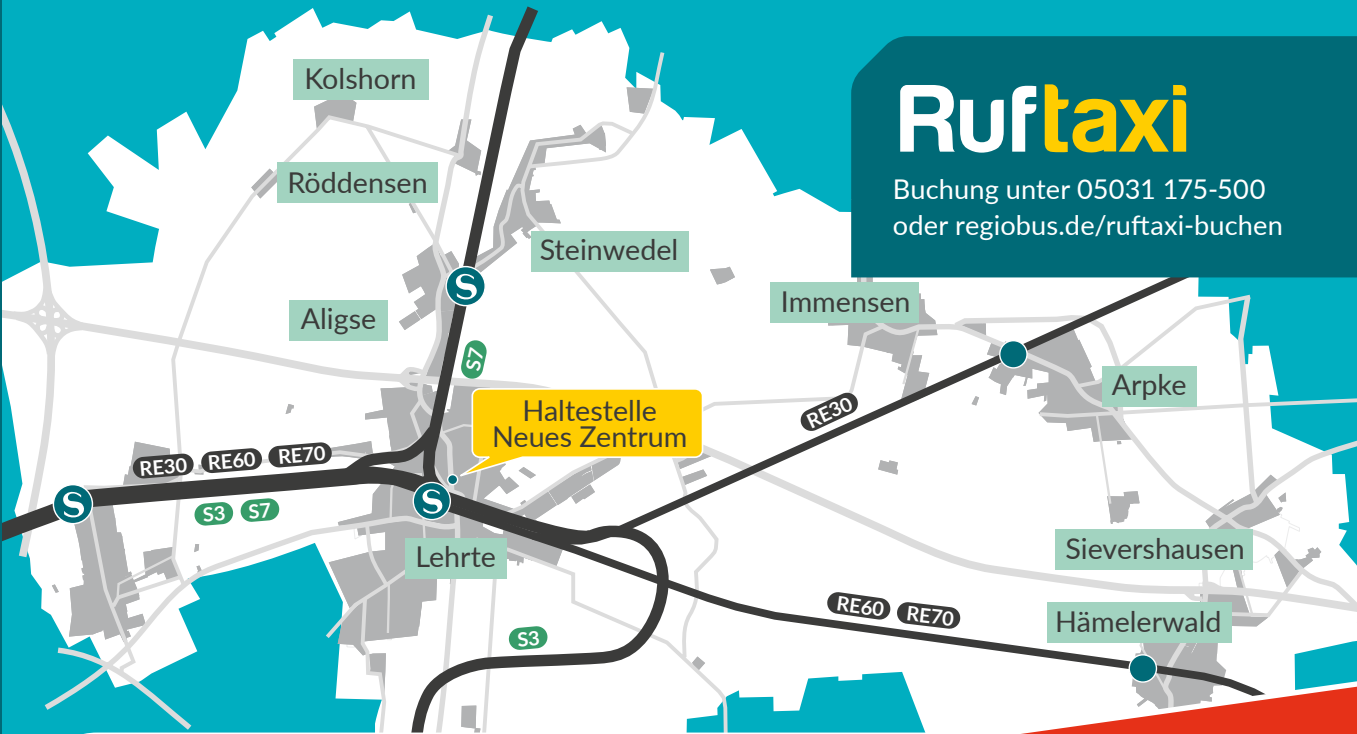

Ruftaxi

Buchung unter 05031 175-500
oder regiobus.de/ruftaxi-buchen

Ohne Aufpreis,
nur gültige Fahrkarte
des GVH notwendig!

Ruftaxi Lehrte

Das Ruftaxi Lehrte ersetzt am Samstag und Sonntag
ganztäglich das Angebot der Buslinien 949, 962 und 963 ...

... für die Ortsteile Aligse, Arpke, Hämelerwald, Immensen, Kolshorn, Lehrte, Röddensen, Sievershausen und Steinwedel. Auch der Bereich entlang der Linie 965 wird samstags ab 14.30 Uhr und sonntags ganztäglich mit dem Ruftaxi bedient. Die Abfahrtszeiten sind auf die Züge von und nach Hannover am Bahnhof Lehrte abgestimmt. Das Ruftaxi hält dort an der Haltestelle **Neues Zentrum**. Kurze Fahrten von einer Haltestelle

zu einer anderen innerhalb desselben Ortsteils sind allerdings mit Ausnahme der Haltestellen entlang der Linie 965 nicht möglich.

Buchen Sie Ihren Fahrtwunsch mindestens 60 Minuten vor Fahrtbeginn telefonisch unter **05031 175-500** oder online unter www.regiobus.de/ruftaxi-buchen.

www.regiobus.de

regiobus
hier und nah