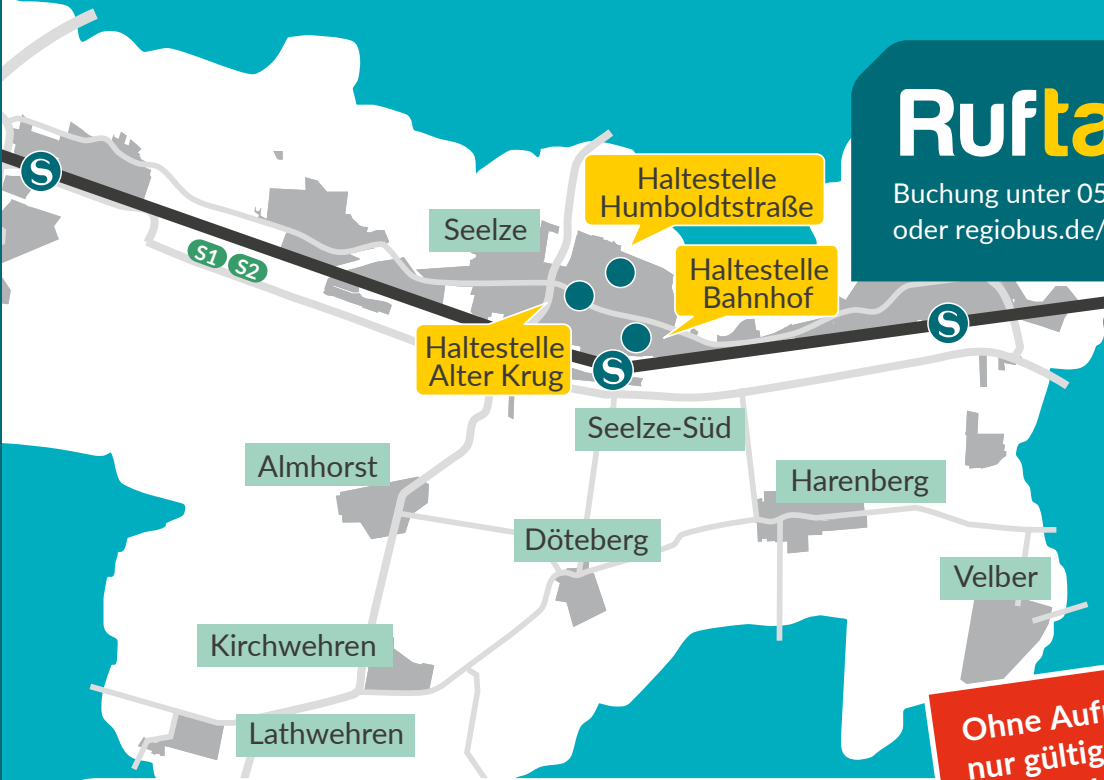

Ruftaxi

Buchung unter 05031 175-500
oder regiobus.de/ruftaxi-buchen

Ohne Aufpreis,
nur gültige Fahrkarte
des GVH notwendig!

Ruftaxi Seelze

Damit Sie auch abends und am Wochenende, wenn die Busse nicht so häufig fahren, eine gute Verbindung haben, ...

... ergänzt das Ruftaxi den Buslinienverkehr in der Stadt Seelze. Mit dem Ruftaxi können Sie von den Haltestellen in den Stadtteilen Almhorst, Döteberg, Harenberg, Kirchwehren, Lathwehren, Seelze-Süd und Velber zu den Haltestellen **Alter Krug**, **Humboldtstraße** und **Bahnhof** in Seelze fahren. Selbstverständlich können Sie das Ruftaxi auch für die Rückfahrt

von Seelze in die einzelnen Stadtteile nutzen. Fahrten innerhalb bzw. zwischen einzelnen Stadtteilen sind allerdings nicht möglich.

Buchen Sie Ihren Fahrtwunsch mindestens 60 Minuten vor Fahrtbeginn telefonisch unter **05031 175-500** oder online unter www.regiobus.de/ruftaxi-buchen.

www.regiobus.de

regiobus
hier und nah